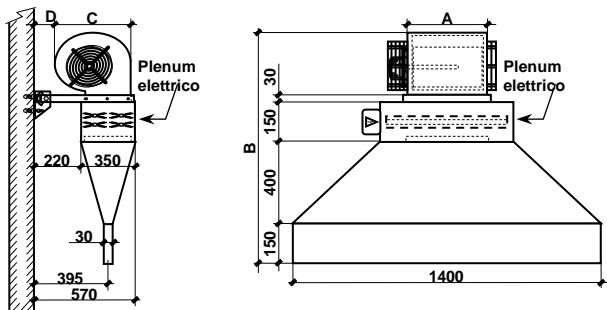

Przemysłowa kurtyna powietrzna WBE

Regulowany uchwyt (w standardowym zestawie) umożliwia montaż pod różnym nachyleniem w zależności od charakterystyki bramy nad którą jest umieszczony.