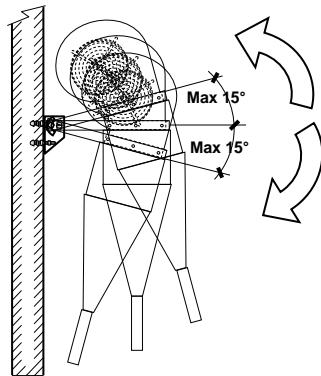

Przemysłowa kurtyna powietrzna WBE

Regulowany uchwyt (w standardowym zestawie) umożliwia montaż pod różnym nachyleniem w zależności od charakterystyki bramy nad którą jest umieszczony.